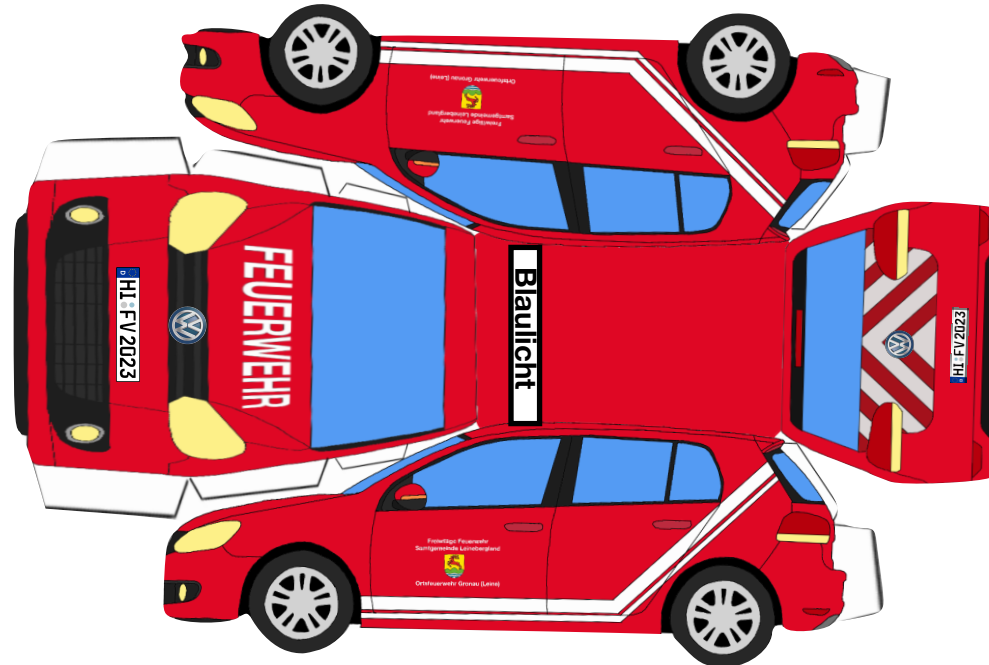

KDOW - Freiwillige Feuerwehr Gronau (Leine) - Bastelbogen

Copyright by Jannik Hüffner
www.ffgronau-leine.de

Mehr Infos zum Fahrzeug