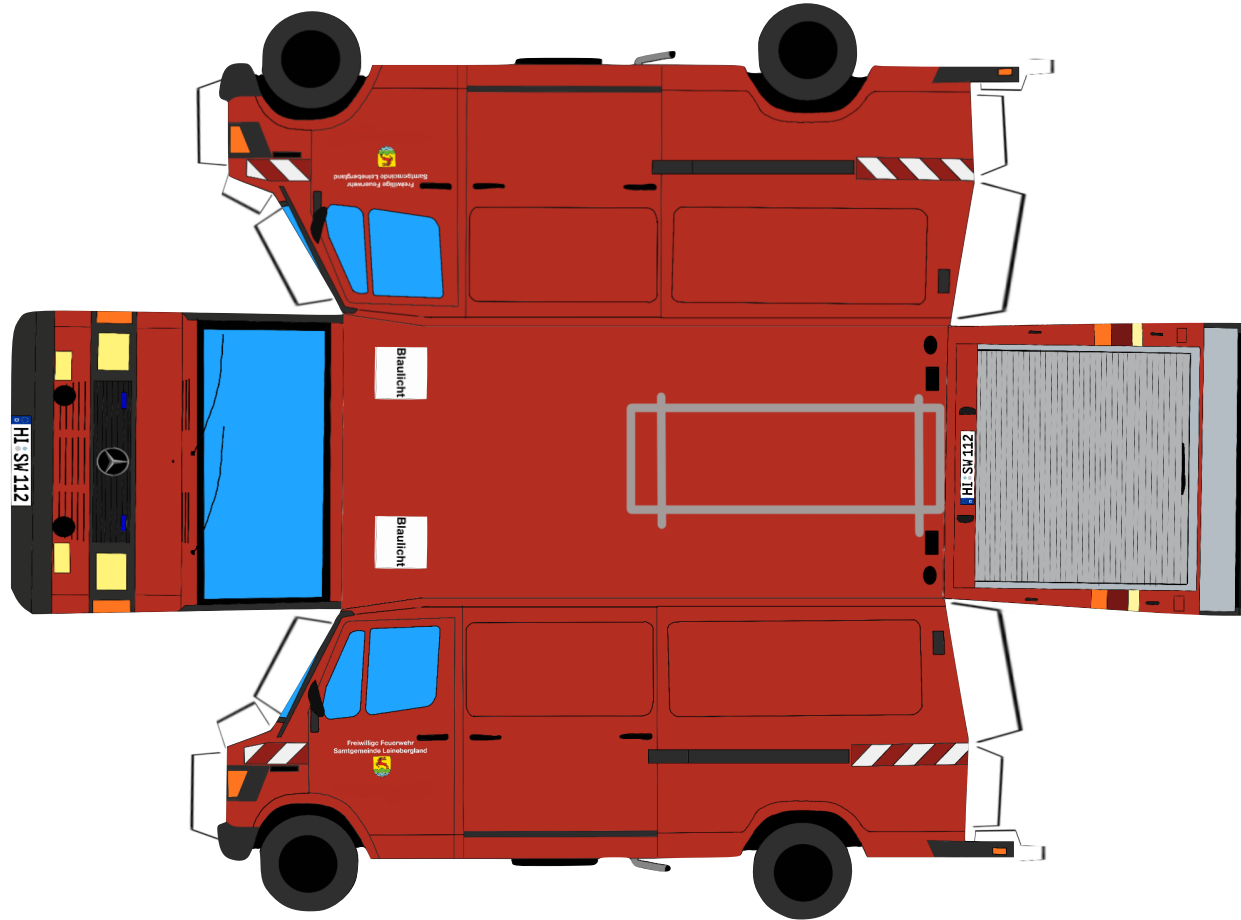

Werkstattwagen - Freiwillige Feuerwehr Gronau (Leine) - Bastelbogen

Copyright by Jannik Hüffner
www.ffgronau-leine.de

Mehr Infos zum Fahrzeug