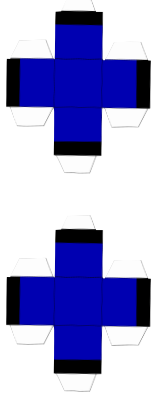

Werkstattwagen - Freiwillige Feuerwehr Gronau (Leine) - Bastelbogen

Copyright by Jannik Hüffner
www.ffgronau-leine.de

Mehr Infos zum Fahrzeug