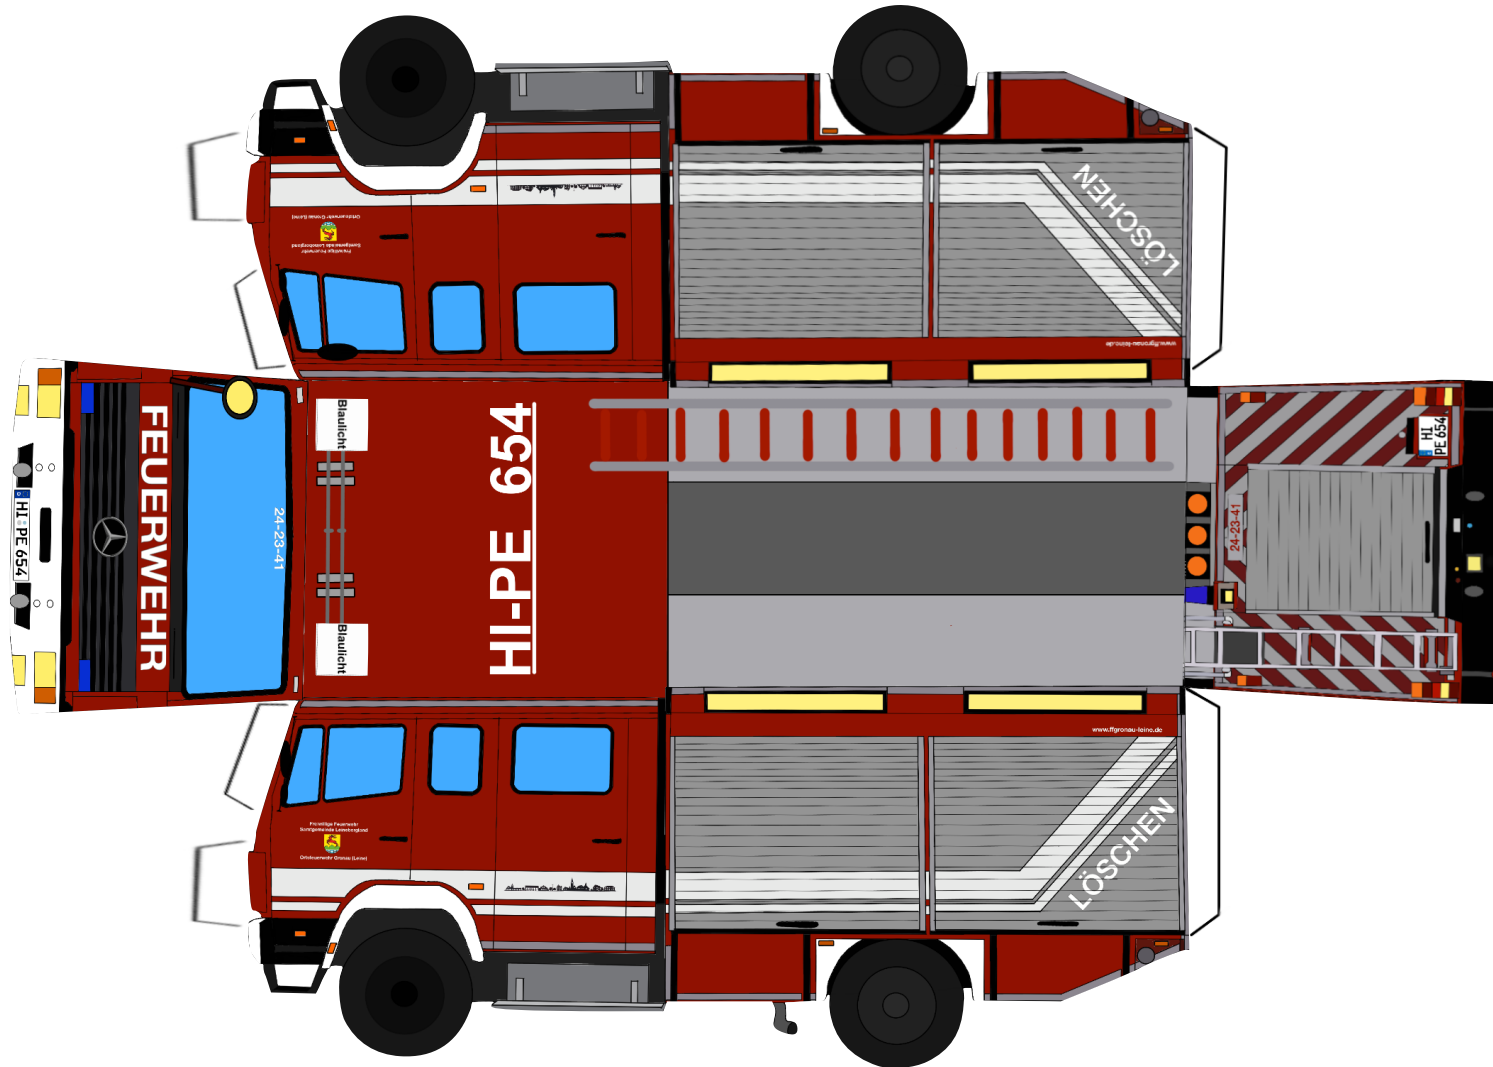

TLF - Freiwillige Feuerwehr Gronau (Leine) - Bastelbogen

Copyright by Jannik Hüffner
www.ffgronau-leine.de

Mehr Infos zum Fahrzeug