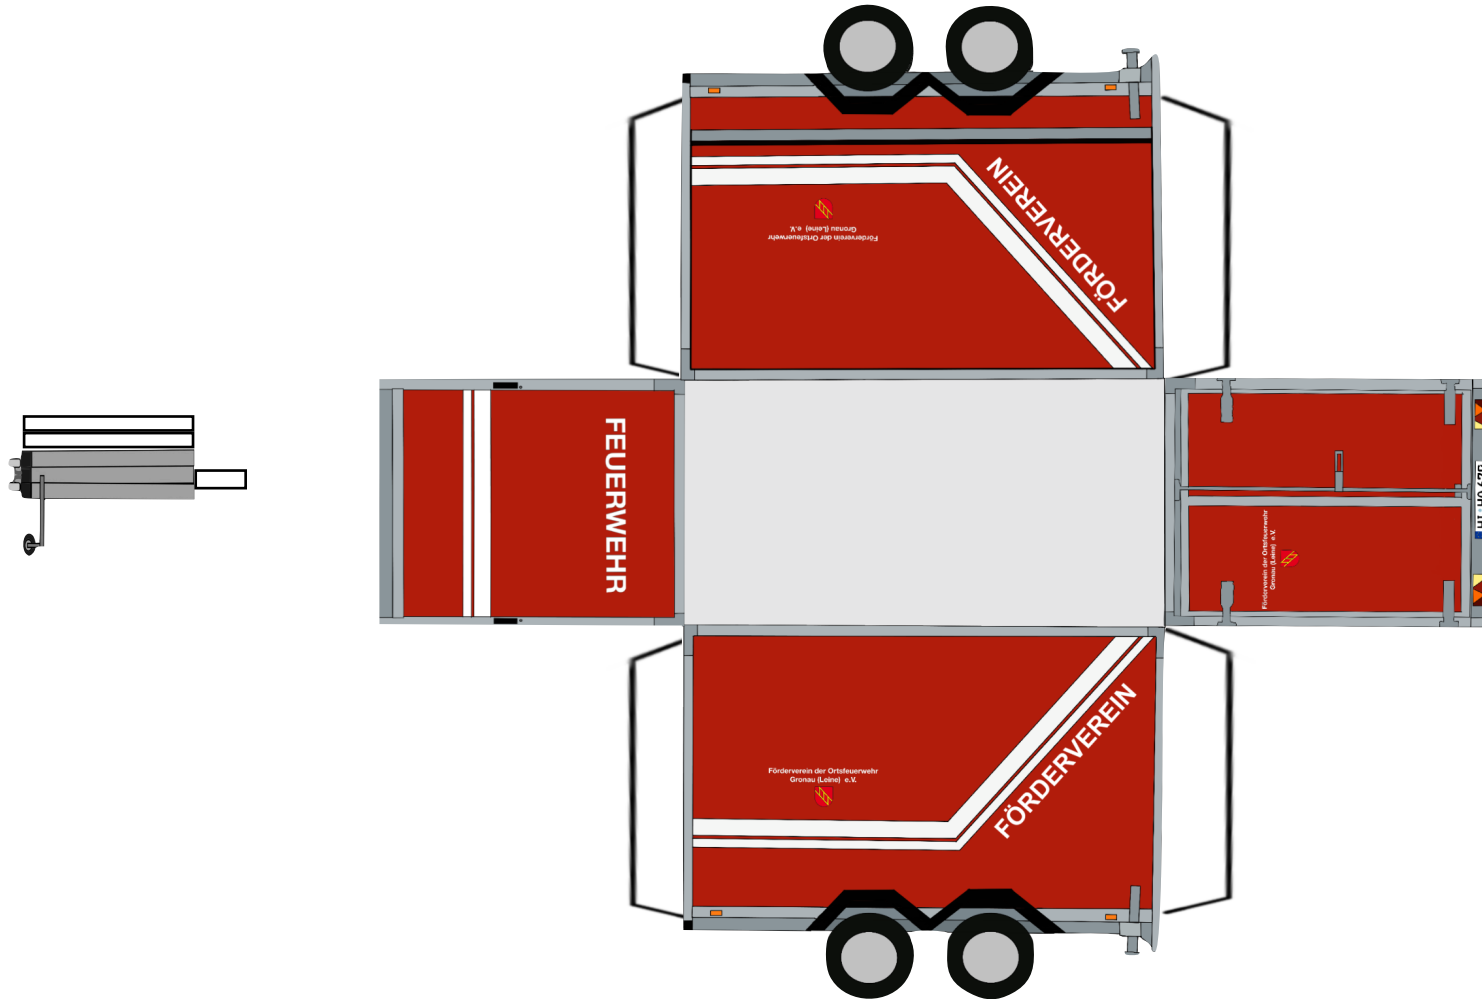

# Mehrzweck-Anhänger - Freiwillige Feuerwehr Gronau (Leine) - Bastelbogen

Mehr Infos zum Fahrzeug