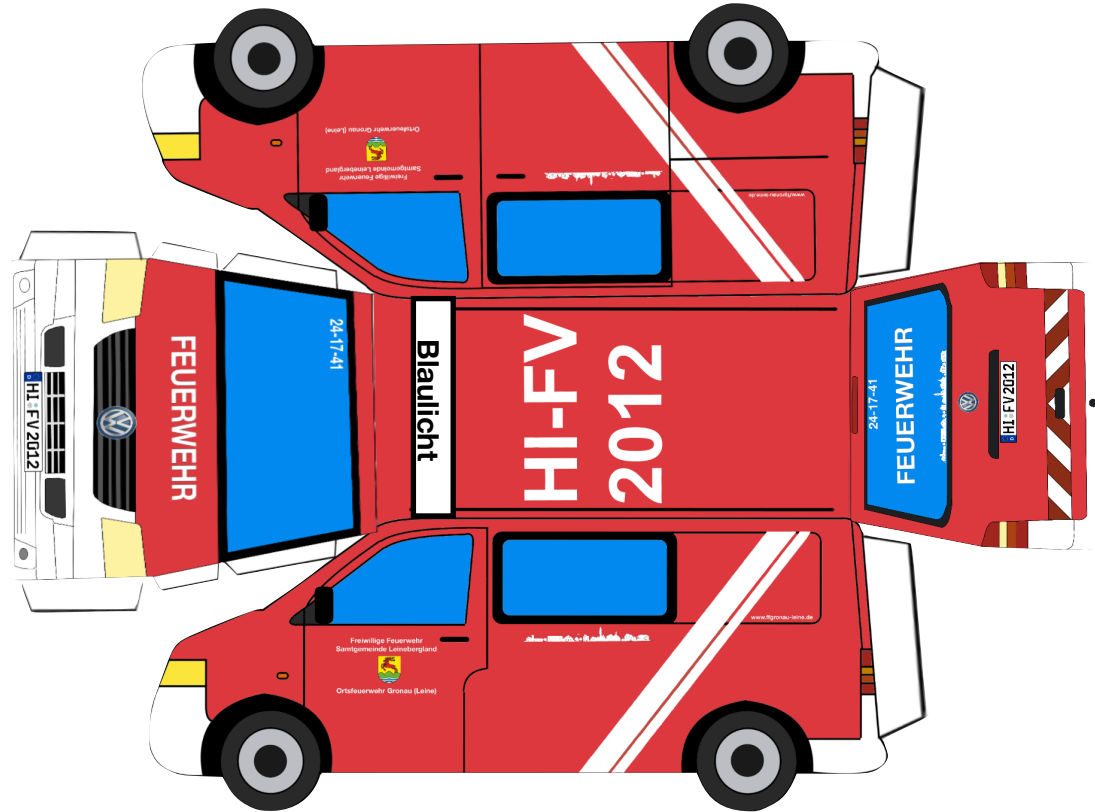

# MTW - Freiwillige Feuerwehr Gronau (Leine) - Bastelbogen

Copyright by Jannik Hüffner  
www.ffgronau-leine.de

Mehr Infos zum Fahrzeug