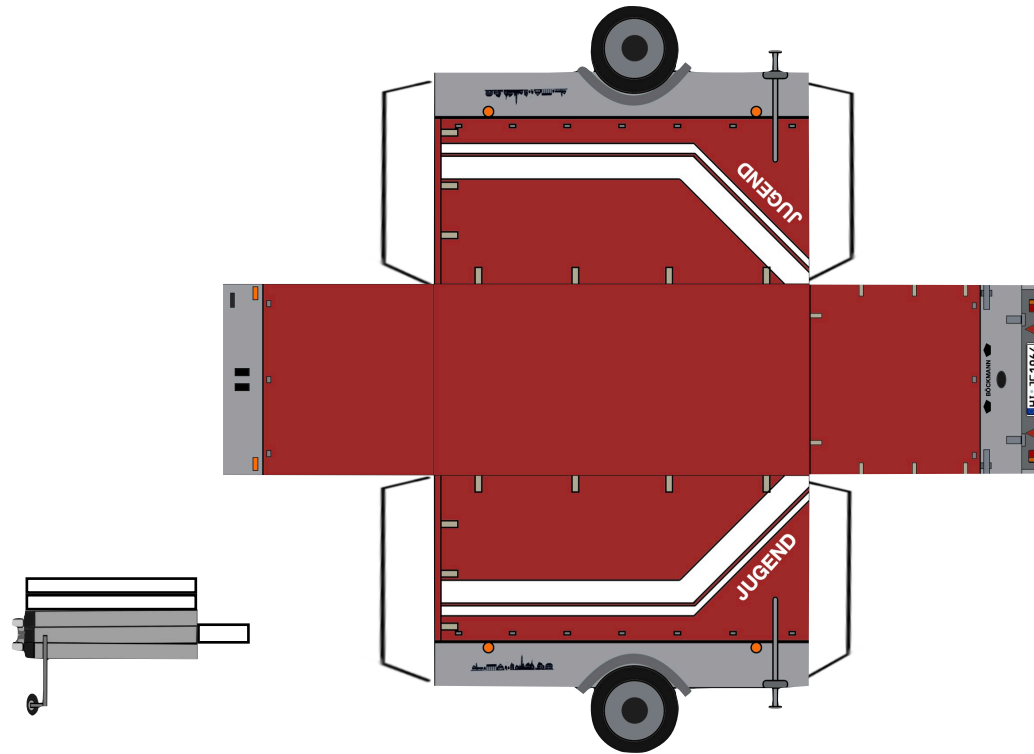

JF-Anhänger - Freiwillige Feuerwehr Gronau (Leine) - Bastelbogen

Copyright by Jannik Hüffner
www.ffgronau-leine.de

Mehr Infos zum Fahrzeug