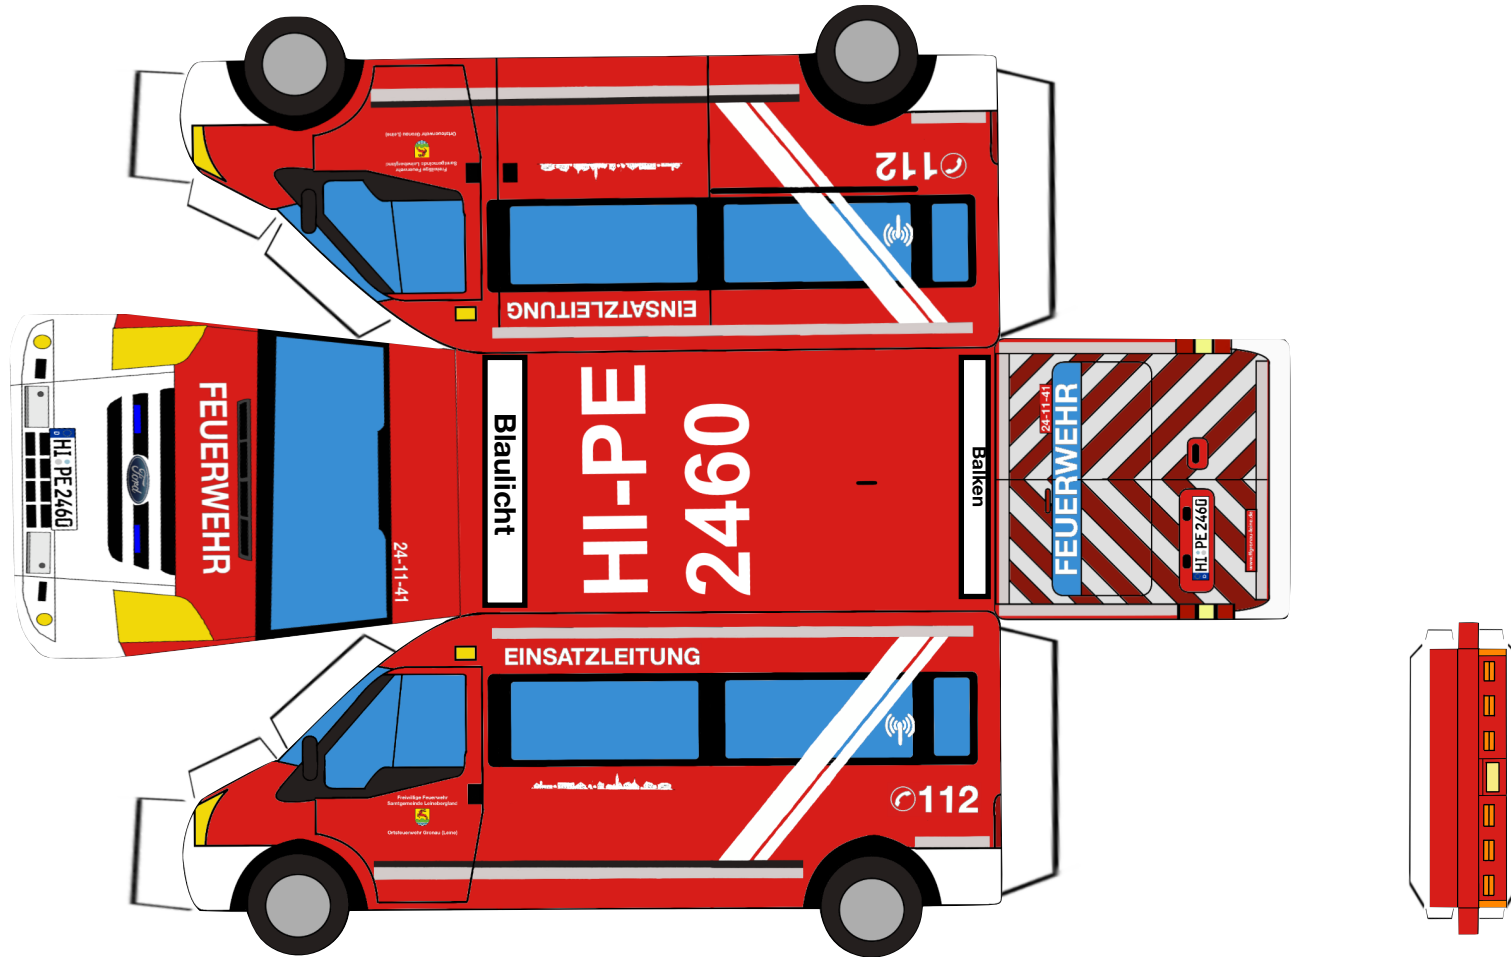

# ELW 1 - Freiwillige Feuerwehr Gronau (Leine) - Bastelbogen

Mehr Infos zum Fahrzeug